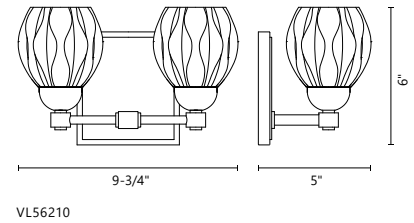

3000K
>90
100%-10%
50,000 HOURS
CH - Chrome
VB - Vintage Brass

VL56205-BN

VL56210-CH

VL56216-BN

VL56221-CH

SEE MATCHING PRODUCTS FROM THE COLLECTION

Pendants - Page 259

TULIP - VL56221 / VL56216 / VL56210 / VL56205