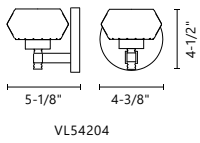

VL54204-VB